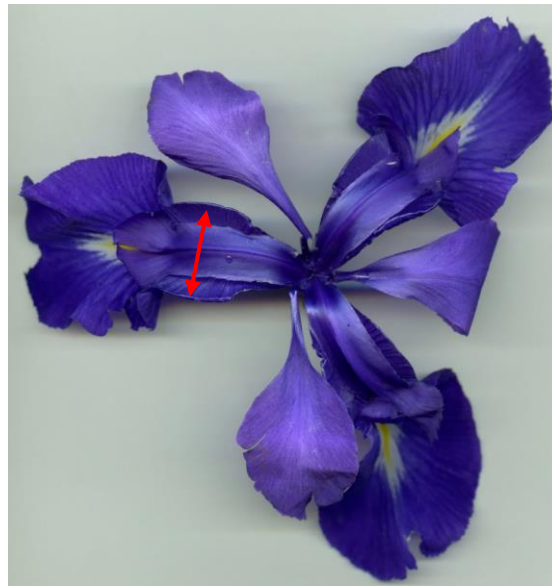

Flora Catalana

Viu, gaudeix i aprèn amb la nostra flora

<http://www.floracatalana.cat>

Clau dicotòmica
del gènere

Xiphion

Josep Pallarès Batriu

1a. Tèpals inferiors amb l'ungla de 25-30 mm d'amplada, més curta que el limbe o igual de llarga [a]; 2(3) flors d'un blau intens [b]; tija sota la flor robusta [c]

.... [Iris latifolia](#)
Xiphion latifolium

BIBLIOGRAFIA ⇒

1b. Tèpals inferiors amb l'ungla de 7-10 mm d'amplada, clarament més llarga que el limbe [a]; 1(2) flor d'un violeta purpuri, rarament bigarrada de groc i violeta [b] [Iris xiphium](#)
Xiphion vulgare