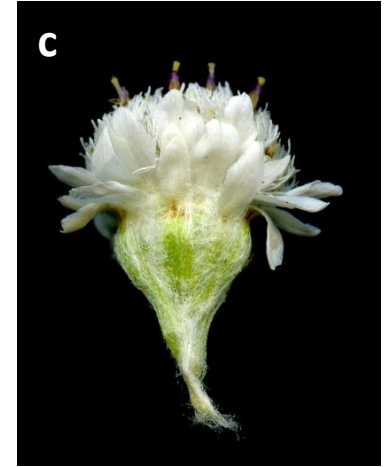

1a Planta amb estolons epigeus, radicants [a]; fulles inferiors obovato-espatalades, obtuses, verdes i \pm glabrescents a l'anvers [b]; involucre blanc o rosat [c] [A. dioica](#)

Bràctees de l'involucre
blanques o rosades

1b Planta sense estolons [a]; fulles estretament lanceolades, tomentoses i blanquinoses per totes dues cares [b]; involucre amb la part inferior bruna [c]..... [A. carpatica](#)

Bràctees de l'involucre brunes
(flore france mediterràneenne)