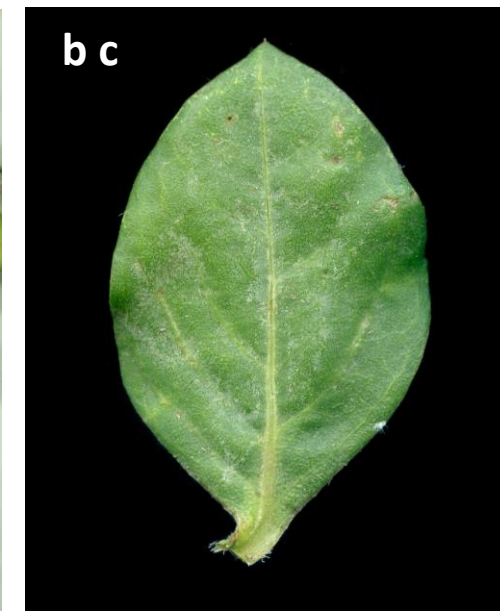

Flora Catalana

Viu, gaudeix i aprèn amb la nostra flora

<http://www.floracatalana.cat>

Clau dicotòmica
del gènere

Alternanthera

Josep Pallarès Batriu

1a. Tiges horitzontals de diversos metres de llarg i molt ramificades, de l'àpex de les ramificacions creixen brots verticals de fins a 50 cm. [a]; limbe el·líptic, habitualment més de 2 vegades llarg que ample [b]; fulles sèssils [c] [A. philoxeroides](#)

CRÈDITS

1b. Tiges postrades [a]; limbe de suborbicular a ovat, oval o obovat i de llarg fins a una mica més de 2 vegades l'amplada [b]; fulles \pm peciolades [c]

. . . . [2](#)

2a. Els dos tèpals grans amb un acumen d'1/3 aproximadament de llur longitud [a]; bràctees i tèpals poc pilosos [b]

..... [A. pungens](#)

2b. Tèpals amb un acumen curt, d'1/10 aproximadament de llur longitud [a]; tèpals llargament pilosos [b]

..... [A. caracasana](#)

CRÈDITS

[Pl@ntNet Alternanthera philoxeroides](#) es de [Vincent Lethongsavarn](#) te llicència [CC BY-SA 4.0 DEED](#)