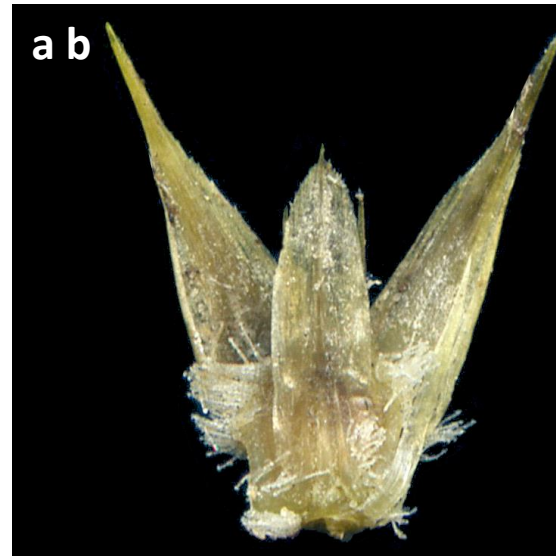

Flora Catalana

Viu, gaudeix i aprèn amb la nostra flora

<http://www.floracatalana.cat>

Clau dicotòmica
del gènere

Alternanthera

Josep Pallarès Batriu

1a. Tiges horitzontals de diversos metres de llarg i molt ramificades, de l'àpex de les ramificacions creixen brots verticals de fins a 50 cm. [a]; limbe el·líptic, habitualment més de 2 vegades llarg que ample [b]; fulles sèssils [c] [A. philoxeroides](#)

CRÈDITS

1b. Tiges postrades [a]; limbe de suborbicular a ovat, oval o obovat i de llarg fins a una mica més de 2 vegades l'amplada [b]; fulles \pm peciolades [c]

. . . . [2](#)

2a. Els dos tèpals grans amb un acumen d'1/3 aproximadament de llur longitud [a]; bràctees i tèpals poc pilosos [b]

..... [A. pungens](#)

2b. Tèpals amb un acumen curt, d'1/10 aproximadament de llur longitud [a]; tèpals llargament pilosos [b]

..... [A. caracasana](#)

CRÈDITS

[Pl@ntNet Alternanthera philoxeroides](#) es de [Vincent Lethongsavarn](#) te llicència [CC BY-SA 4.0 DEED](#)