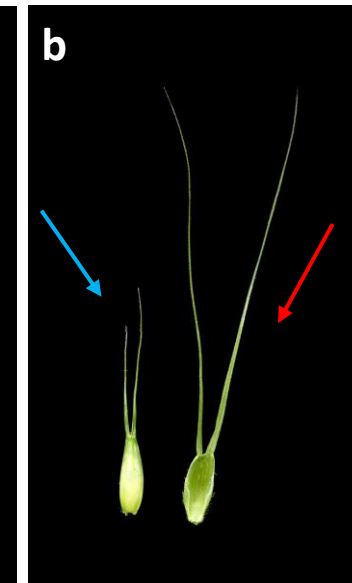

Lluís Vilar Sais

Montse Boqueras Bailina

Maquetació web

Montse Boqueras Bailina

**1a.** Espiga estretament el·lipsoidal o cilíndrica, de 3-12 cm (sense comptar les arestes), amb (2)4-11 espiguetes fèrtils, n'hi poden haver d'estèrils o rudimentàries . . . . [2](#)

<sup>1</sup> Moniliforme: En forma de collaret o de rosari

**3a.** Espiga  $\pm$  moniliforme [a]; espiguetes **molt inflades**, ventrudes; arestes dretes, aplicades a l'espiga [b]; aresta de les glumes de l'espigueta terminal de de 2-24 mm [c] . . . . . [A. ventricosa](#)

**3b.** Espiga no moniliforme, cilíndrica [a]; espiguetes no o escassament ventrudes [b]; aresta de les glumes de l'espigueta terminal de 30-66 mm [c] . . . . . [A. cylindrica](#)

[CRÈDITS](#)

**4a.** **Gluma inferior** de 5,2-8,8 mm, amb (2)3-4(6)arestes [a]; almenys alguna aresta de la **glumel·la inferior** de la flor inferior tan llarga com les de la gluma corresponent [b]

..... ***A. geniculata***

**4b.** **Gluma inferior** de 8,5-11 mm, amb 2-3 arestes [a]; arestes de la **glumel·la inferior** de la flor inferior més curtes que les de la gluma corresponent [b]

..... ***A. neglecta***