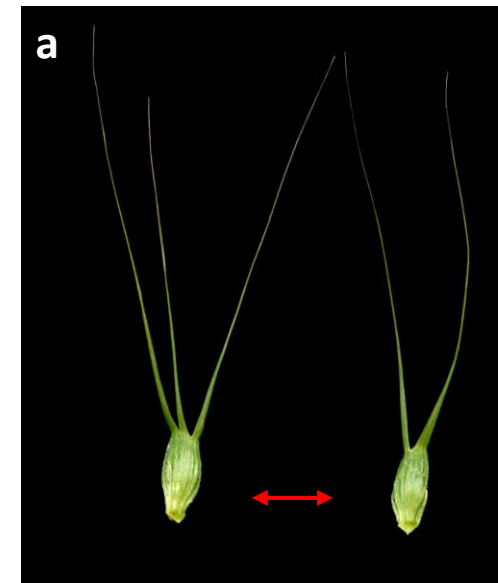

Lluís Vilar Sais

Montse Boqueras Bailina

Maquetació web

Montse Boqueras Bailina

**1a.** Espiga estretament el·lipsoidal o cilíndrica, de 3-12 cm (sense comptar les arestes), amb (2)4-11 espiguetes fèrtils, n'hi poden haver d'estèrils o rudimentàries . . . . [2](#)

<sup>1</sup> Moniliforme: En forma de collaret o de rosari

**3a.** Espiga  $\pm$  moniliforme [a]; espiguetes **molt inflades**, ventrudes; arestes dretes, aplicades a l'espiga [b]; aresta de les glumes de l'espigueta terminal de de 2-24 mm [c] . . . . . [A. ventricosa](#)

**3b.** Espiga no moniliforme, cilíndrica [a]; espiguetes no o escassament ventrudes [b]; aresta de les glumes de l'espigueta terminal de 30-66 mm [c] . . . . . [A. cylindrica](#)

[CRÈDITS](#)

**4a.** **Gluma inferior** de 5,2-8,8 mm, amb (2)3-4(6)arestes [a]; almenys alguna aresta de la **glumel·la inferior** de la flor inferior tan llarga com les de la gluma corresponent [b]

..... ***A. geniculata***

**4b.** **Gluma inferior** de 8,5-11 mm, amb 2-3 arestes [a]; arestes de la **glumel·la inferior** de la flor inferior més curtes que les de la gluma corresponent [b]

..... ***A. neglecta***