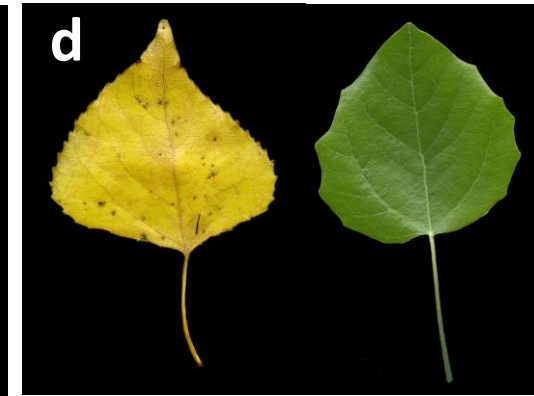

Flora Catalana

Viu, gaudeix i aprèn amb la nostra flora

<http://www.floracatalana.cat>

Clau dicotòmica de la família de les **SALICÀCIES**

Àngel Bistué Rovira

1a. Aments pènduls [a], amb les bràctees floríferes dividides [b]; flors masculines amb 8-30 estams [c]; arbre de fulles deltoïdes o orbiculars, llargament peciolades [d] [Populus](#)

1b. Aments erectes [a], amb les bràctees floríferes enteres [b]; flors masculines amb 2-5 estams [c]; arbre, arbust o mata de fulles linears, lanceolades o ovato-el·líptiques, generalment amb pecíol curt [d] [Salix](#)