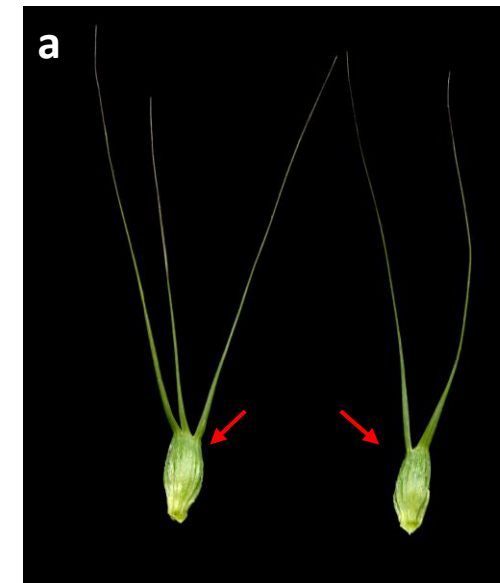

Lluís Vilar Sais

Montse Boqueras Bailina

Maquetació web

Daniel Pérez Bosque

Montse Boqueras Bailina

1a. Espiga estretament el·lipsoidal o cilíndrica, de 3-12 cm (sense comptar les arestes), amb (2)4-11 espiguetes fèrtils, n'hi poden haver d'estèrils o rudimentàries [2](#)

¹ Moniliforme: En forma de collaret o de rosari

3a. Espiga \pm moniliforme [a]; espiguetes **molt inflades**, ventrudes; arestes dretes, aplicades a l'espiga [b]; aresta de les glumes de l'espigueta terminal de 2-24 mm [c] [A. ventricosa](#)

3b. Espiga no moniliforme, cilíndrica [a]; espiguetes no o escassament ventrudes [b]; aresta de les glumes de l'espigueta terminal de 30-66 mm [c] [A. cylindrica](#)

CRÈDITS

4a. **Gluma inferior** de 5,2-8,8 mm, amb (2)3-4(6)arestes [a]; almenys alguna aresta de la **glumel·la inferior** de la flor inferior tan llarga com les de la gluma corresponent [b]

..... ***A. geniculata***

4b. **Gluma inferior** de 8,5-11 mm, amb 2-3 arestes [a]; arestes de la **glumel·la inferior** de la flor inferior més curtes que les de la gluma corresponent [b]

..... ***A. neglecta***